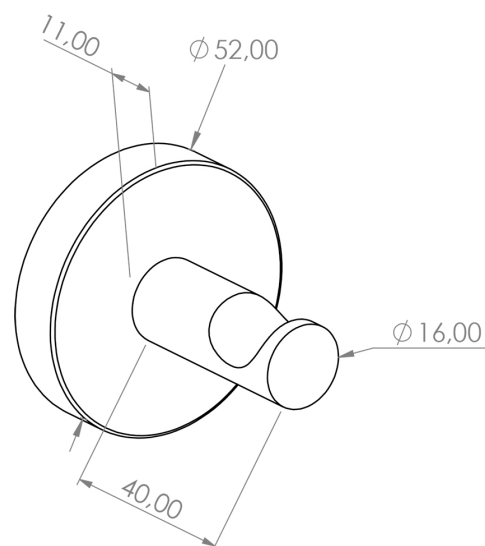

Wieszak kołkowy MERIDA STELLA, polerowany

GSP403

10 lat gwarancji!

- wykonany z mosiądzu chromowanego
- solidne mocowanie ściennie wykonane z mosiądzu

Zachowanie gwarancji wymaga stosowania zasad czyszczenia i konserwacji opisanych w warunkach gwarancji (do pobrania).

PARAMETRY TECHNICZNE

średnica	5,2 cm
głębokość	5,1 cm