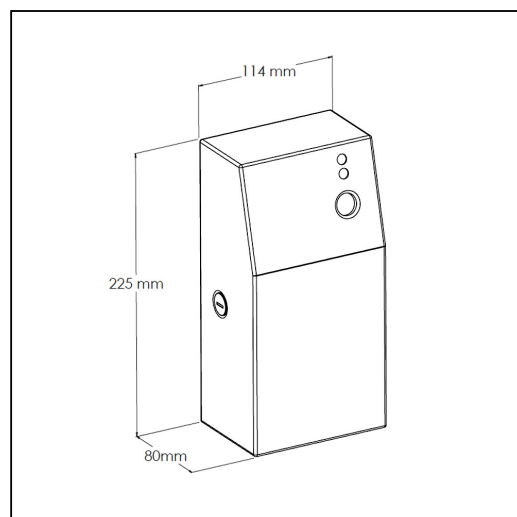

Obudowa od wie aczy powietrza MERIDA STELLA, stal polerowana

symbol: GSP018

10 lat gwarancji!

- obudowa dostosowana do od wie aczy GJB701, GJB702
- zabezpieczona trwałym, stalowym zamkiem b benkowym
- zamek zlicowany z powierzchni urz dzenia
- ł czenia boków spawane i szlifowane
- zawiasy niewidoczne

Zachowanie gwarancji wymaga stosowania zasad czyszczenia i konserwacji opisanych w warunkach gwarancji (do pobrania).

Do od wie aczy

GJB701, GJB702, GJC701, GJC702

Parametry

wysoko	22,5 cm
szeroko	11,4 cm
gł boko	8 cm