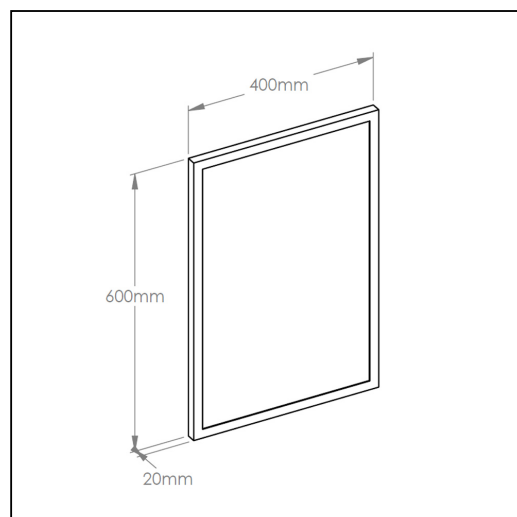

Lustro w ramie metalowej - niebieskiej MERIDA STELLA BLUE LINE, 40 x 60 cm

symbol: GSN101

10 lat gwarancji!

- zabezpieczone specjalną folią przed odpryskami w przypadku stłuczenia
- zaopatrzone w otwory umożliwiające montaż w pionie lub poziomie
- rama lustra malowana na niebiesko
- ramka o szerokości 18 mm
- grubość lustra 4 mm
- dziesięcioletni gwarancję objęta jest rama lustra

Zachowanie gwarancji wymaga stosowania zasad czyszczenia opisanych w warunkach gwarancji (do pobrania).

Parametry

wymiary	40 x 60 cm
---------	------------