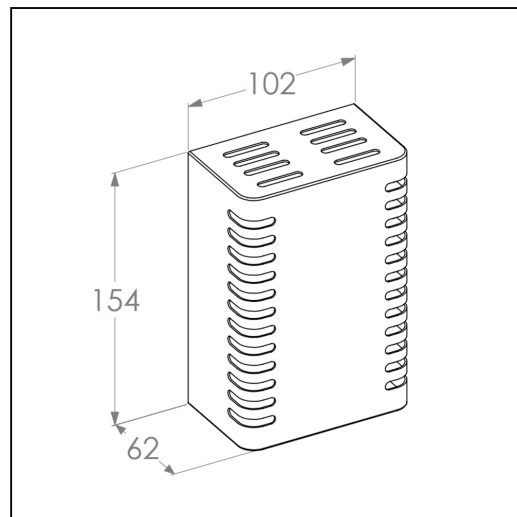

Od wie acz powietrza V SOLID EVOLUTION MERIDA STELLA BLUE LINE, niebieski

symbol: GSN022

10 lat gwarancji!

Dyskretny i praktyczny od wie acz powietrza przeznaczony do
elowych wkładów zapachowych.

Specjalnie zaprojektowane, du e otwory wentylacyjne
zapewniają optymaln i ci gł dyfuzj zapachu
wymuszon jedynie przez naturaln cyrkulacj powietrza w
pomieszczeniu (bez baterii, bez aerozoli, bez emisji
szkodliwych gazów). Wykonany ze stali nierdzewnej
malowanej na niebiesko. Zabezpieczony trwałym stalowym
zamkiem b benkowym, zamek zlicowany z powierzchni
urz dzenia. Ł czenia boków spawane i szlifowane,
niewidoczne zawiasy. Zamykany na kluczyk. Mo liwo
monta u na cianie lub u ywania jako urz dzenie
wolnostoj ce.

Parametry

wysoko	15,4 cm
szeroko	10,2 cm
gł boko	6,2 cm