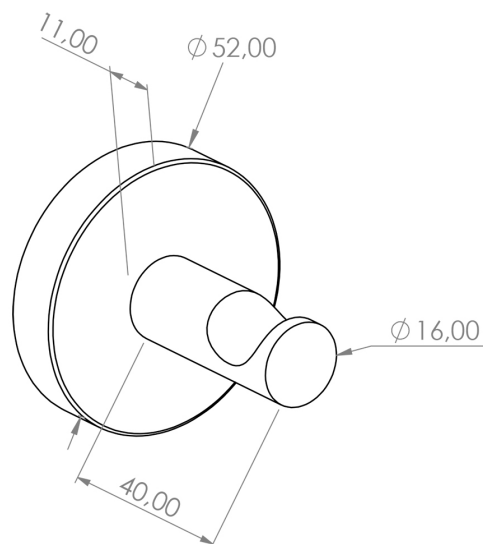

Wieszak kołkowy MERIDA STELLA, matowy

## GSM403

10 lat gwarancji!

- wykonany z mosiądzu chromowanego
- solidne mocowanie ścienne wykonane z mosiądzu

Zachowanie gwarancji wymaga stosowania zasad czyszczenia i konserwacji opisanych w warunkach gwarancji (do pobrania).

### PARAMETRY TECHNICZNE

średnica	5,2 cm
głębokość	5,1 cm