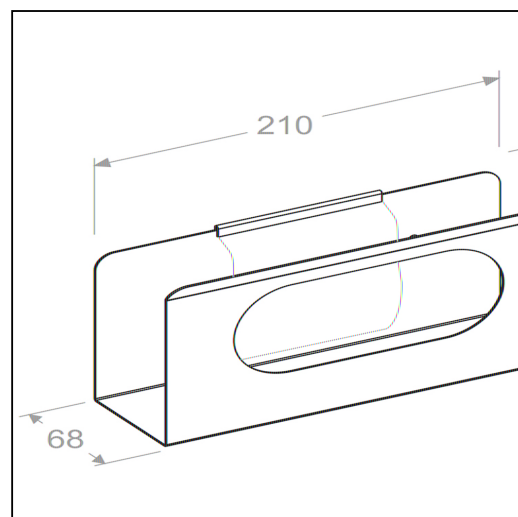

## Uchwyt na kartonik z r kawiczkami lub chusteczkami MERIDA STELLA, stal matowa

symbol: GSM020

10 lat gwarancji!

- wykonany ze stali nierdzewnej, szczotkowanej (matowej)
- boki szlifowane
- uniwersalny, przystosowany do ró nej wielko ci pudełek z r kawiczkami lub chusteczkami
- uchwyt do przykr cenia do ciany dwoma rubami montażowymi

### Parametry

wysoko	10,8 cm
szeroko	21 cm
gł boko	7 cm