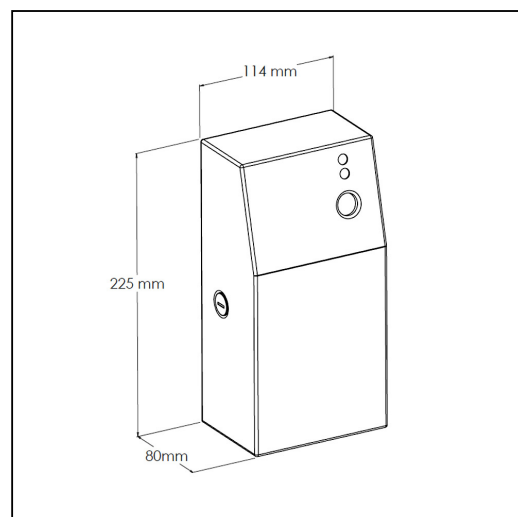

## Obudowa od wie aczy powietrza MERIDA STELLA, stal matowa

symbol: GSM018

10 lat gwarancji!

- obudowa dostosowana do od wie aczy GJB701, GJB702, GJC701, GJC702
- wykonany ze stali nierdzewnej, szczotkowanej (matowej)
- zabezpieczona trwałym, stalowym zamkiem bankowym
- zamek zlicowany z powierzchni urządzenia
- łączenia boków spawane i szlifowane
- zawiasy niewidoczne

### Parametry

wysoko	22,5 cm
szeroko	11,4 cm
gł boko	8 cm