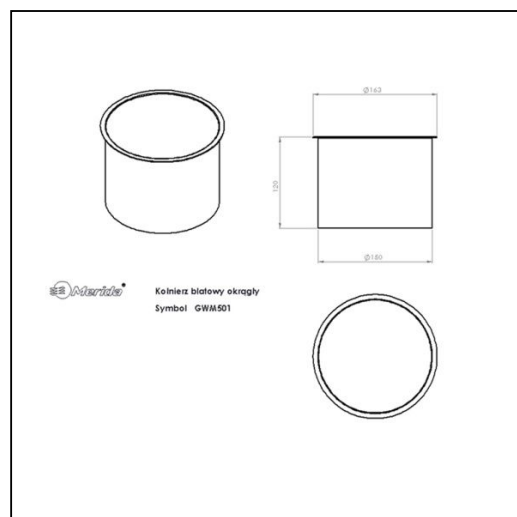

Kołnierz kosza nablatowy okrągły MERIDA STELLA STONE GREY LINE, szary kamienny

symbol: GSJ501

10 lat gwarancji!

- okrągły nablatowy kołnierz kosza
- zalecany do montażu razem z koszem podblatowym KWM101
- wymagana średnica otworu w blacie 152 ÷ 156 mm
- wykonany ze stali nierdzewnej malowanej na kolor szary kamienny

Zachowanie gwarancji wymaga stosowania zasad czyszczenia opisanych w warunkach gwarancji (do pobrania).

Parametry

wysoko	12 cm
średnica wewn. trzna	15 cm
średnica zewn. trzna	16,3 cm