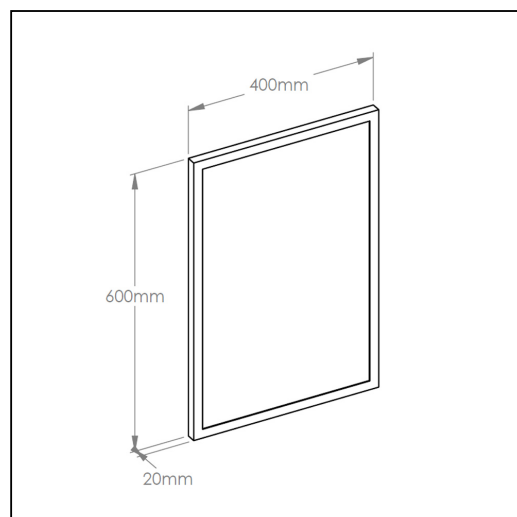

## Lustro w ramie metalowej - szarej kamiennej MERIDA STELLA STONE GREY LINE, 40 x 60 cm

symbol: GSJ101

10 lat gwarancji!

- zabezpieczone specjalną folią przed odpryskami w przypadku stłuczenia
- zaopatrzone w otwory umożliwiające montaż w pionie lub poziomie
- rama lustra malowana na kolor szary kamienny
- ramka o szerokości 18 mm
- grubość lustra 4 mm
- dziesięcioletni gwarancja obejmuje ramę i lustro

### Parametry

wymiary	40 x 60 cm
---------	------------