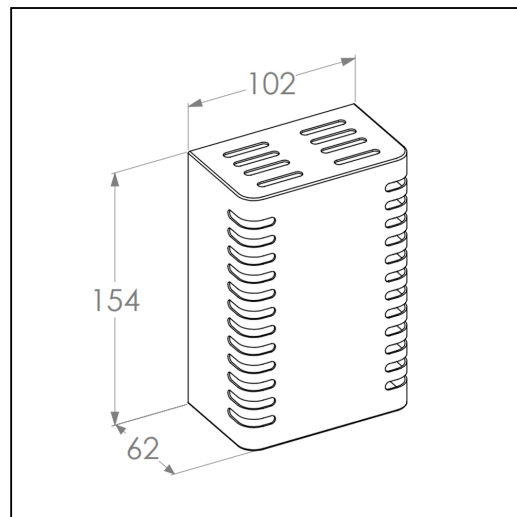

Od wie acz powietrza V SOLID EVOLUTION MERIDA STELLA STONE GREY LINE, szary kamienny

symbol: GSJ022

10 lat gwarancji!

Dyskretny i praktyczny od wie acz powietrza przeznaczony do elowych wkłádów zapachowych.

Parametry

wysoko	15,4 cm
szeroko	10,2 cm
gł boko	6,2 cm