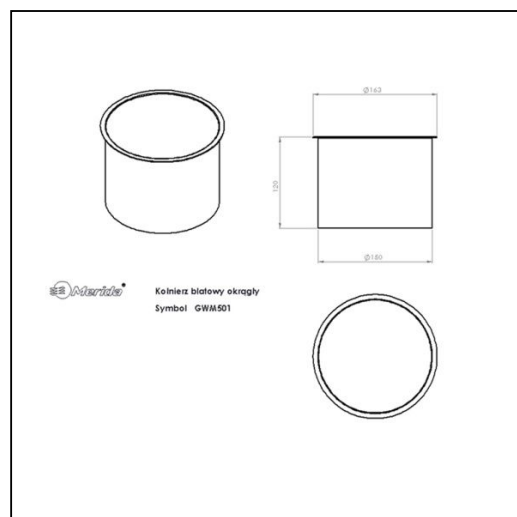

Kołnierz kosza nablutowy okrągły MERIDA STELLA SILK GREY LINE, szary jedwabisty

symbol: GSE501

10 lat gwarancji!

- okrągły nablutowy kołnierz kosza
- zalecany do montażu razem z koszem podblatowym KWM101
- wymagana średnica otworu w blacie 152 ÷ 156 mm
- wykonany ze stali nierdzewnej malowanej na kolor szary jedwabisty

Zachowanie gwarancji wymaga stosowania zasad czyszczenia opisanych w warunkach gwarancji (do pobrania).

Parametry

wysoko	12 cm
średnica wewn. trzna	15 cm
średnica zewn. trzna	16,3 cm