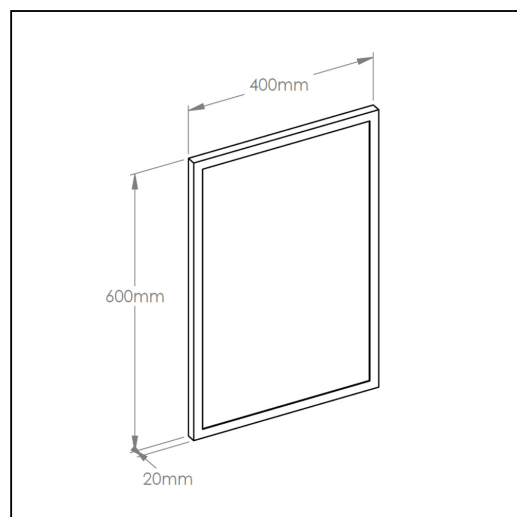

Lustro w ramie metalowej - szarej jedwabistej MERIDA STELLA SILK GREY LINE, 40 x 60 cm

symbol: GSE101

10 lat gwarancji!

- zabezpieczone specjalną folią przed odpryskami w przypadku stłuczenia
- zaopatrzone w otwory umożliwiające montaż w pionie lub poziomie
- rama lustra malowana na kolor szary jedwabisty
- ramka o szerokości 18 mm
- grubość lustra 4 mm
- dziesięcioletni gwarancja obejmuje ramę lustra

Zachowanie gwarancji wymaga stosowania zasad czyszczenia opisanych w warunkach gwarancji (do pobrania).

Parametry

wymiary	40 x 60 cm
---------	------------