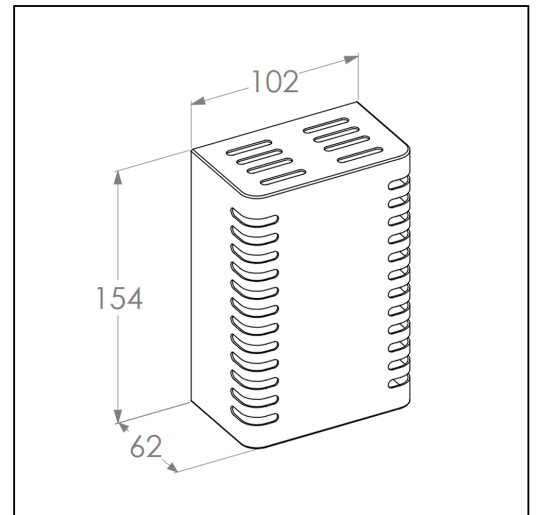

Od wie acz powietrza V SOLID EVOLUTION MERIDA STELLA SILK GREY LINE, szary jedwabisty

symbol: GSE022

10 lat gwarancji!

Dyskretny i praktyczny od wie acz powietrza przeznaczony do elowych wkładow zapachowych.

Parametry

wysoko	15,4 cm
szeroko	10,2 cm
gł boko	6,2 cm