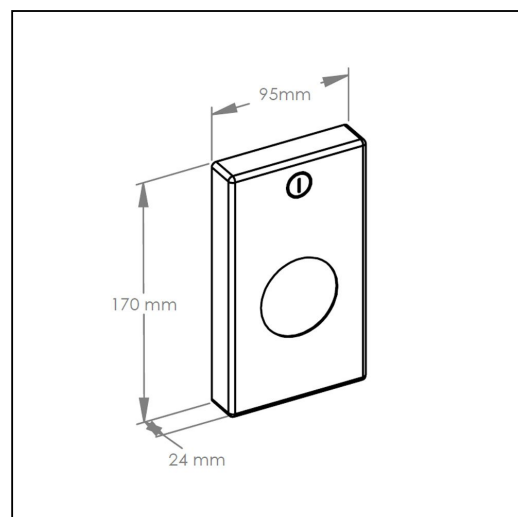

Pojemnik na torebki higieniczne MERIDA STELLA SILK GREY LINE, szary jedwabisty

symbol: GSE002

10 lat gwarancji!

- nieduże wymiary
- wymienne wkłady do pojemnika zawierają 30 szt. torebek
- wykonany ze stali nierdzewnej malowanej na kolor szary jedwabisty
- zabezpieczony trwałym stalowym zamkiem bankowym
- zamek zlicowany z powierzchni urządzenia
- łaczenia boków spawane i szlifowane
- niewidoczne zawiasy

Zachowanie gwarancji wymaga stosowania zasad czyszczenia opisanych w warunkach gwarancji (do pobrania).

Pasujące wkłady

TAA901

Parametry

wysoko	17 cm
szeroko	9,5 cm
gł boko	2,4 cm