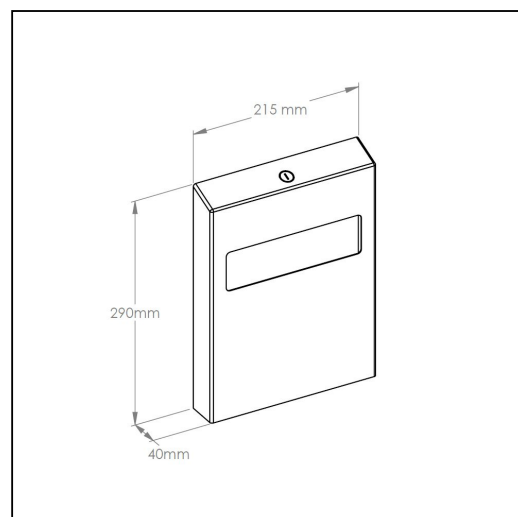

Pojemnik na podkładki na desk sedesow MERIDA STELLA SILK GREY LINE, szary jedwabisty

symbol: GSE001

10 lat gwarancji!

- wymienne wkłady zawieraj 100 szt. papierowych podkładek higienicznych
- wykonany ze stali nierdzewnej malowanej na kolor szary jedwabisty
- zabezpieczony trwałym stalowym zamkiem b benkowym
- zamek zlicowany z powierzchni urz dzenia
- ł czenia boków spawane i szlifowane
- niewidoczne zawiasy

Zachowanie gwarancji wymaga stosowania zasad czyszczenia i konserwacji opisanych w warunkach gwarancji (do pobrania).

Pasuj ce wkłady
GP11

Parametry

wysoko	29 cm
szeroko	21,5 cm
gł boko	4 cm