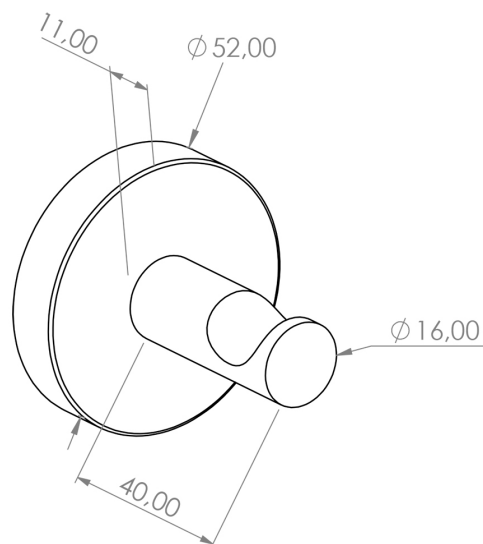

Wieszak kołkowy MERIDA STELLA BLACK LINE,
czarny

GSC403

10 lat gwarancji!

- wykonany z mosiądzu chromowanego
- solidne mocowanie ścienne wykonane z mosiądzu

Zachowanie gwarancji wymaga stosowania zasad czyszczenia i konserwacji opisanych w warunkach gwarancji (do pobrania).

PARAMETRY TECHNICZNE

średnica	5,2 cm
głębokość	5,1 cm