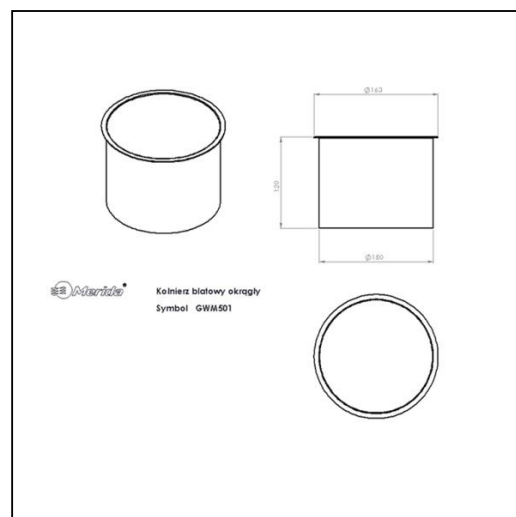

Kołnierz kosza nablatowy okrągły MERIDA STELLA WHITE LINE, biały

symbol: GSB501

10 lat gwarancji!

- okrągły nablatowy kołnierz kosza
- zalecany do montażu razem z koszem podblatowym
KWM101

- wymagana średnica otworu w blacie 152 ÷ 156 mm

- wykonany ze stali nierdzewnej malowanej na biało

Zachowanie gwarancji wymaga stosowania zasad czyszczenia opisanych w warunkach gwarancji (do pobrania).

Parametry

wysoko	12 cm
średnica wewn. trzna	15 cm
średnica zewn. trzna	16,3 cm