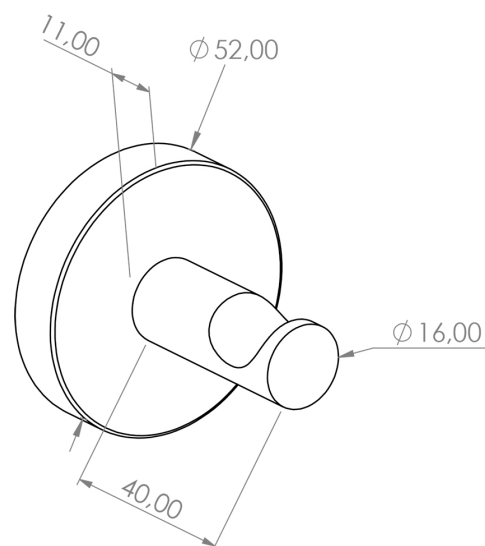

Wieszak kołkowy MERIDA STELLA WHITE LINE,
biały

GSB403

10 lat gwarancji!

- wykonany z mosiądzu chromowanego
- solidne mocowanie ścienne wykonane z mosiądzu

Zachowanie gwarancji wymaga stosowania zasad czyszczenia i konserwacji opisanych w warunkach gwarancji (do pobrania).

PARAMETRY TECHNICZNE

średnica	5,2 cm
głębokość	5,1 cm