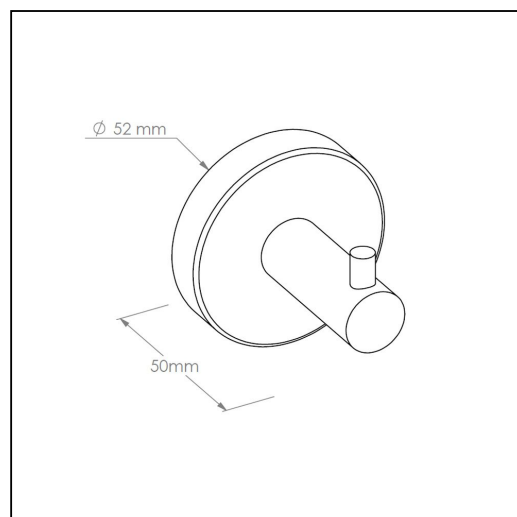

Wieszak pojedynczy MERIDA STELLA WHITE LINE, biały

symbol: GSB402

10 lat gwarancji!

- wykonany ze stali chromowanej malowanej na biało
- solidne mocowanie cienne wykonane mosiądzu

Zachowanie gwarancji wymaga stosowania zasad czyszczenia opisanych w warunkach gwarancji (do pobrania).

Parametry

średnica	5,5 cm
gł boko	5 cm