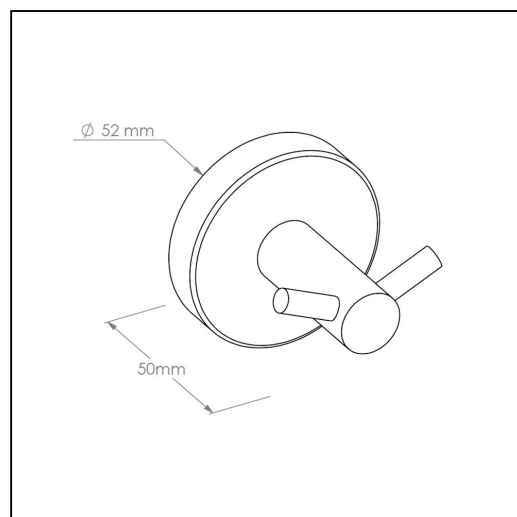

Wieszak podwójny MERIDA STELLA WHITE LINE, biały

symbol: GSB401

10 lat gwarancji!

- wykonany ze stali chromowanej malowanej na biało
- solidne mocowanie cienne wykonane mosiądzu

Zachowanie gwarancji wymaga stosowania zasad czyszczenia opisanych w warunkach gwarancji (do pobrania).

Parametry

średnica	5 cm
gł. boko	5,5 cm