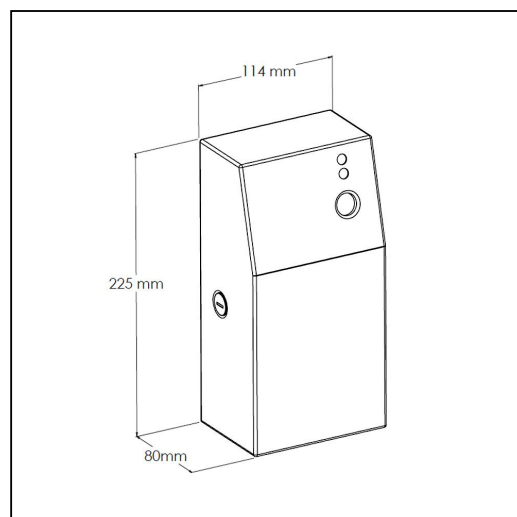

Obudowa od wie aczy powietrza MERIDA STELLA WHITE LINE, biała

symbol: GSB008

10 lat gwarancji!

- obudowa dostosowana do od wie aczy GJB701, GJB702, GJC701, GJC702
- wykonana ze stali nierdzewnej malowanej na biało
- zabezpieczona trwałym, stalowym zamkiem b benkowym
- zamek zlicowany z powierzchni urz dzenia
- ł czenia boków spawane i szlifowane
- zawiasy niewidoczne

Zachowanie gwarancji wymaga stosowania zasad czyszczenia opisanych w warunkach gwarancji (do pobrania).

Do od wie aczy

GJB701, GJB702, GJC701, GJC702

Parametry

wysoko	22,5 cm
szeroko	11,4 cm
gł boko	8 cm