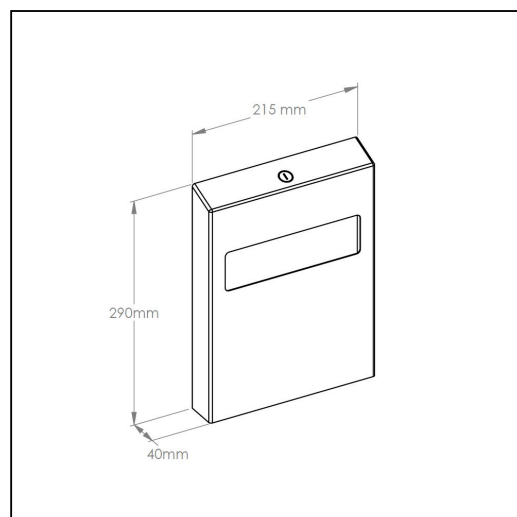

Pojemnik na podkładki na desk sedesow MERIDA STELLA WHITE LINE, biały

symbol: GSB006

10 lat gwarancji!

- wymienne wkłady zawieraj 100 szt. papierowych podkładek higienicznych
- wykonany ze stali nierdzewnej malowanej na biało
- zabezpieczony trwałym stalowym zamkiem b benkowym
- zamek zlicowany z powierzchni urz dzenia
- ł czenia boków spawane i szlifowane
- niewidoczne zawiasy

Zachowanie gwarancji wymaga stosowania zasad czyszczenia i konserwacji opisanych w warunkach gwarancji (do pobrania).

Pasuj ce wkłady

GP11

Parametry

wysoko	29 cm
szeroko	21,5 cm
gł boko	4 cm