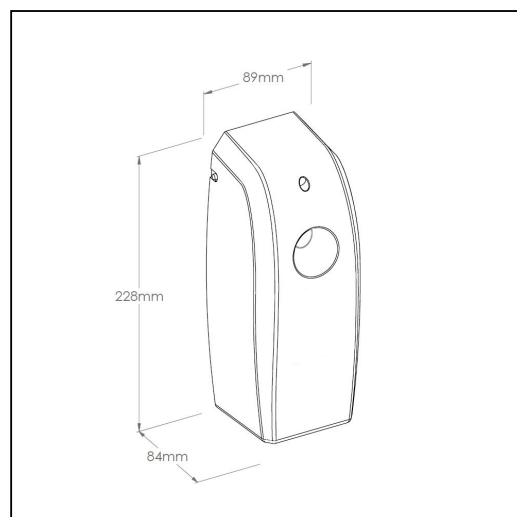

## Elektroniczny odwieczacz powietrza LED, tworzywo ABS, czarny

symbol: GJC702

- w pełni automatyczne działanie
- elegancki, smukły wygląd
- bardzo wysoka skuteczność (pełny efekt zapachowy w pomieszczeniach o kubaturze do 170 m<sup>3</sup>)
- ustawiany czas odstopu między dozowaniem zapachu: 7,5 - 15 - 30 minut
- ustawiany tryb pracy: w dzień, w nocy lub całodobowy
- wskaźnik konieczności wymiany wkładu zapachowego (zielony pulsujący)
- wskaźnik konieczności wymiany baterii (czerwony pulsujący)
- możliwość zastosowania w każdym pomieszczeniu
- zasilany dwiema bateriami R14
- maksymalnie efektywne wykorzystanie baterii
- wykonany z tworzywa ABS
- dostępny w kolorze czarnym
- zamykany na kluczyk

### Parametry

wysoko	22,8 cm
szeroko	8,9 cm
głęboko	8,4 cm