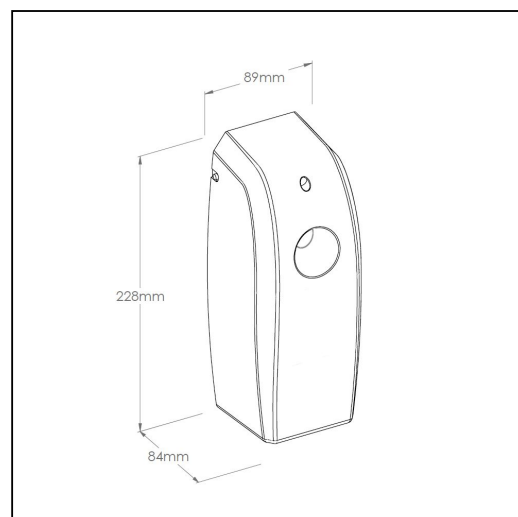

Elektroniczny odwieczacz powietrza LCD z programatorem, tworzywo ABS, czarny

symbol: GJC701

- w pełni automatyczne działanie
- elegancki, smukły wygląd
- bardzo wysoka skuteczność (pełny efekt zapachowy w pomieszczeniach o kubaturze do 170 m³)
- elektroniczny programator pozwala na ustawienie następujących parametrów: aktualna godzina i dzień tygodnia, godzina rozpoczęcia pracy urządzenia, godzina zakończenia pracy urządzenia, czas odstąpienia dozowaniem zapachu (od 1 do 60 min.), dni w których urządzenie nie pracuje; po zakończeniu programowania odwieczacz wyświetla jest informacja, na ile dni pracy wystarczy jeden wkład zapachowy
- wskaźnik konieczności wymiany wkładu zapachowego (zielony pulsujący)
- wskaźnik konieczności wymiany baterii (czerwony pulsujący)
- możliwość zastosowania w każdym pomieszczeniu
- zasilany dwiema bateriami R14
- maksymalnie efektywne wykorzystanie baterii
- wykonany z tworzywa ABS
- dostępny w kolorze czarnym
- zamykany na kluczyk

Pasujące wkłady

OE47, OE46, OE45, OE44, OE43, OE48, OE77, OE49, OE79, OE41, OE42, OE26, OE27, OE21, OE22, OE23, OE24, OE25

Parametry

wysoko	22,8 cm
szeroko	8,9 cm
głęboko	8,4 cm