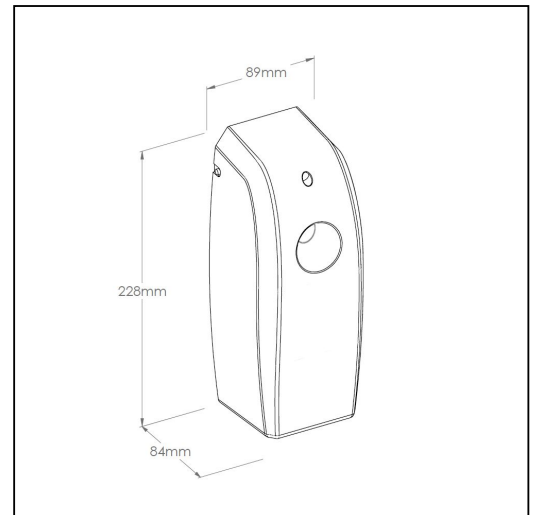

Elektroniczny odwiewacz powietrza LED, tworzywo ABS, biały

symbol: GJB702

- w pełni automatyczne działanie
- elegancki, smukły wygląd
- bardzo wysoka skuteczność (pełny efekt zapachowy w pomieszczeniach o kubaturze do 170 m³)
- ustawiany czas odstępu między dozowaniem zapachu: 7,5 - 15 - 30 minut
- ustawiany tryb pracy: w dzień, w nocy lub całą dobę
- wskaźnik konieczności wymiany wkładu zapachowego (zielony pulsujący)
- wskaźnik konieczności wymiany baterii (czerwony pulsujący)
- możliwość zastosowania w każdym pomieszczeniu
- zasilany dwiema bateriami R14
- maksymalnie efektywne wykorzystanie baterii
- wykonany z tworzywa ABS
- dostępny w kolorze białym
- zamykany na kluczyk

Pasujące wkłady

OE47, OE46, OE45, OE44, OE43, OE48, OE77, OE49, OE79, OE41, OE42, OE26, OE27, OE21, OE22, OE23, OE24, OE25

Parametry

wysoko	22,8 cm
szeroko	8,9 cm
głęboko	8,4 cm