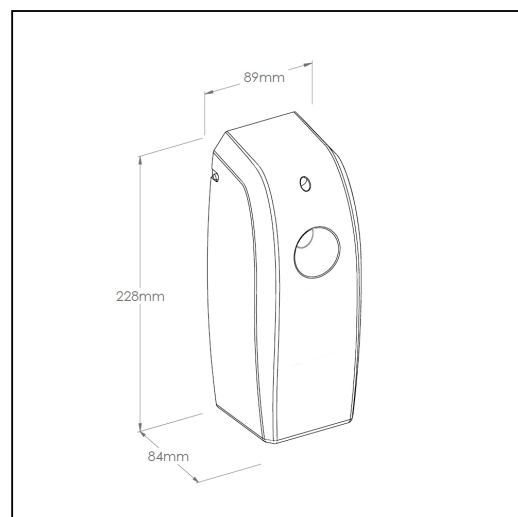

Elektroniczny od wie acz powietrza LCD z programatorem, tworzywo ABS, biały

symbol: GJB701

- w pełni automatyczne działanie
- elegancki, smukły wygląd
- bardzo wysoka skuteczność (pełny efekt zapachowy w pomieszczeniach o kubaturze do 170 m³)
- elektroniczny programator pozwala na ustawienie następujących parametrów: aktualna godzina i dzień tygodnia, godzina rozpoczęcia pracy urządzenia, godzina zakończenia pracy urządzenia, czas odstępu między dozowaniem zapachu (od 1 do 60 min.), dni w których urządzenie nie pracuje; po zakończeniu programowania od wie acza wyświetlana jest informacja, na ile dni pracy wystarczy jeden wkład zapachowy
- wskaźnik konieczności wymiany wkładu zapachowego (zielony pulsujący)
- wskaźnik konieczności wymiany baterii (czerwony pulsujący)
- możliwość zastosowania w każdym pomieszczeniu
- zasilany dwiema bateriami R14
- maksymalnie efektywne wykorzystanie baterii
- wykonany z tworzywa ABS
- dostępny w kolorze białym
- zamykany na kluczyk

Pasujące wkłady

OE47, OE46, OE45, OE44, OE43, OE48, OE77, OE49, OE79, OE41, OE42, OE26, OE27, OE21, OE22, OE23, OE24, OE25

Parametry

wysoko	22,8 cm
szeroko	8,9 cm
głęboko	8,4 cm