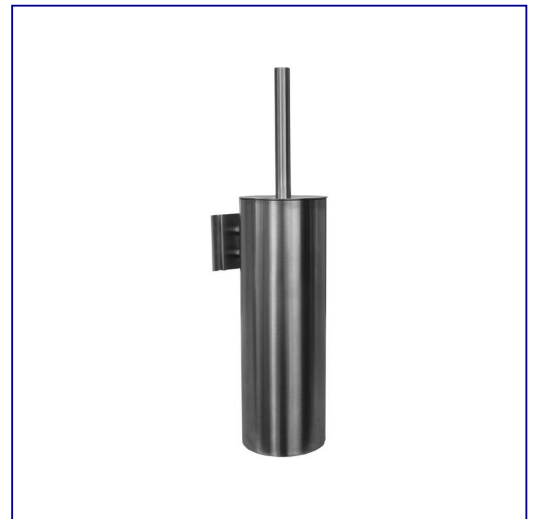

Szczotka do WC z uchwytem mocowanym do ściany TUBA z przykrywką, stal matowa

symbol: GIM351

- uchwyt przykręcony do ściany
- wymiowy wkład z tworzywa sztucznego ułatwia czyszczenie
- rączka szczotki z przykrywką
- wykonana ze stali nierdzewnej matowej

Parametry

wysokość	40 cm
średnica	9 cm