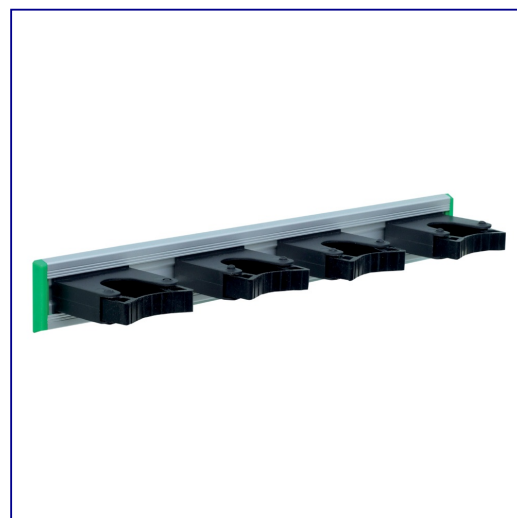

Uchwyty ścienne na kije z listw aluminiow

symbol: GIC401

- zestaw składa się z aluminiowej listwy o dł. 47 cm mocowanej do ściany oraz czterech uchwytów na kij $\varnothing 20\div 30$ mm
- zestaw montowany do ściany za pomocą dwóch wkrętów
- uchwyty wykonane z czarnego tworzywa sztucznego oraz wysokiej jakości gumy
- gumowy chwytak łatwo dostosowuje się do kształtu mocowanego na nim kija, co pozwala zawiesić kije o różnej średnicy
- gumowy chwytak nie odkształca się i po wyjściu kija wraca do pierwotnego kształtu
- listwa montażowa zabezpieczona dwoma klejami uniemożliwia wypadanie uchwytów
- uchwyt ścienny na kije pozwala na łatwe i zajmujące mniej miejsca przechowywanie: szczotek, mioteł, kijów do mopów
- zastosowane materiały, z których składa się uchwyt sprawiają, że jest to produkt niezawodny i trwały

Parametry

szerokość	5,5 cm
długość	47 cm