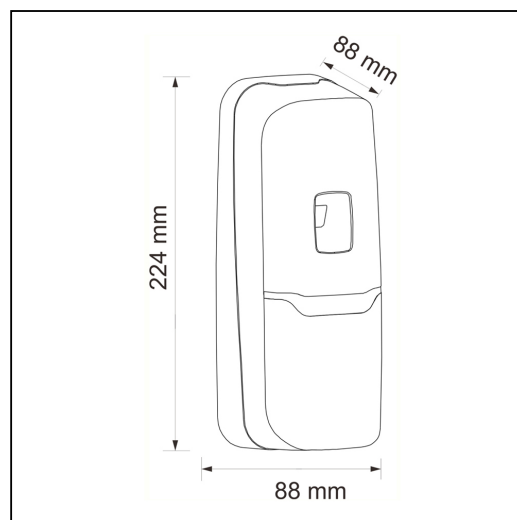

## Elektroniczny odwieczacz powietrza MERIDA HARMONY BLUETOOTH, tworzywo, biały transparentny

symbol: GHB703

- w pełni automatyczne działanie
- elegancki, smukły wygląd
- bardzo wysoka skuteczność (pełny efekt zapachowy w pomieszczeniach o kubaturze do 170 m<sup>3</sup>)
- wszystkie parametry kontrolowane na bieżąco za pomocą aplikacji HYGIENEKEY.
- elektroniczny programator sterowany za pomocą aplikacji HYGIENEKEY pozwala na ustawienie następujących parametrów:
  - a) ilości dozwę wkładzie wymiennym (3000/6000/9000) - ustaw na 3000
  - b) ilości dni pracy wkładu wymiennego (max. 999)
  - c) godzin rozpoczęcia pracy urządzenia, godzin zakończenia pracy urządzenia oraz dodatkowych godzin pracy w dniu roboczym
  - d) odstępu między dozowaniem zapachu (od 1 do 60 min.) oraz podwojenia częstotliwości dozowania w godzinach szczytu w danym dniu roboczym
  - e) ilości dni roboczych w których urządzenie pracuje oraz ustawienia dodatkowych dni
  - f) zawieszenia działania urządzenia po określonej liczbie dni
  - g) wskaźnik/wyłączenie ostrzeżenia o małej ilości zapachu we wkładzie (dioda LED w urządzeniu błyska na niebiesko)
  - h) wskaźnik/wyłączenie ostrzeżenia o niskim poziomie baterii (dioda LED w urządzeniu błyska na czerwono)
- możliwość zastosowania w każdym pomieszczeniu
- zasilany dwiema bateriami AA (opakowanie nie zawiera baterii)
- maksymalnie efektywne wykorzystanie baterii
- dostępny w kolorze białym transparentnym
- wykonany z wysokiej jakości tworzywa
- zamykany na kluczyk

Parametry

wysoko	22,4 cm
szeroko	8,8 cm
głęboko	8,8 cm