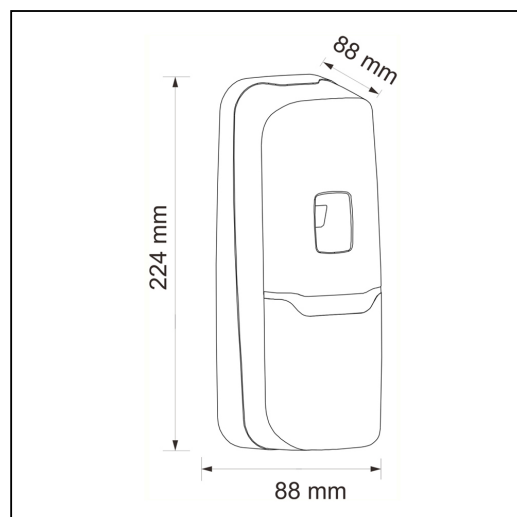

Elektroniczny od wie acz powietrza LED MERIDA HARMONY, tworzywo, biały transparentny

symbol: GHB702

- w pełni automatyczne działanie
- elegancki, smukły wygląd
- bardzo wysoka skuteczność (pełny efekt zapachowy w pomieszczeniach o kubaturze do 170 m³)
- elektroniczny programator pozwala na ustawienie następujących parametrów:
 - a) odstęp między dozowaniem zapachu: 7,5 - 15 - 30 minut
 - b) czujnika światła - ustawienie w 3 trybach dobowych: 24 H - praca przez całą dobę, NITE - praca w trybie nocnym, DAY - praca w trybie dziennym
 - c) wskaźnika konieczności wymiany wkładu zapachowego (czerwony pulsujący)
- migająca na zielono dioda wskazuje na prawidłowe funkcjonowanie odwiezacza
- możliwość zastosowania w każdym pomieszczeniu
- zasilany dwiema bateriami AA (opakowanie nie zawiera baterii)
- maksymalnie efektywne wykorzystanie baterii
- dostępny w kolorze białym transparentnym
- wykonany z wysokiej jakości tworzywa
- zamykany na kluczyk

Pasujące wkłady

OE47, OE46, OE45, OE44, OE43, OE48, OE77, OE49, OE79, OE41, OE42, OE26, OE27, OE21, OE22, OE23, OE24, OE25

Parametry

wysoko	22,4 cm
szeroko	8,8 cm
głęboko	8,8 cm