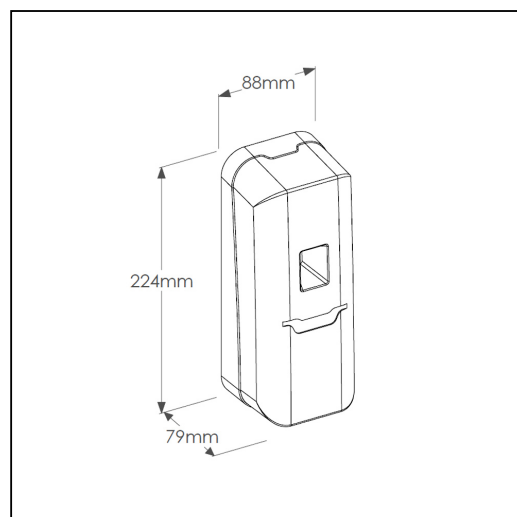

Parametry

wysoko	22,4 cm
szeroko	8,8 cm
głęboko	7,9 cm