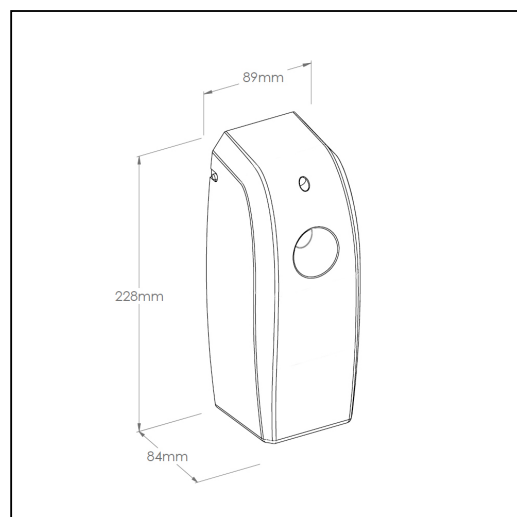

Elektroniczny odwiezacz powietrza LED MERIDA AMADEUS SILKY BLACK

symbol: GAC702

- wykonany z tworzywa ABS z jedwabniczą matową powierzchnią
- dostępny w kolorze czarnym
- w pełni automatyczne działanie
- elegancki, smukły wygląd
- bardzo wysoka skuteczność (pełny efekt zapachowy w pomieszczeniach o kubaturze do 170 m³)
- ustawiany czas odstępu między dozowaniem zapachu: 7,5 - 15 - 30 minut
- ustawiany tryb pracy: w dzień, w nocy lub całodobowy
- wskaźnik konieczności wymiany wkładu zapachowego (zielony pulsujący)
- wskaźnik konieczności wymiany baterii (czerwony pulsujący)
- możliwość zastosowania w każdym pomieszczeniu
- zasilany dwiema bateriami R14
- maksymalnie efektywne wykorzystanie baterii
- zamykany na kluczyk

Parametry

wysoko	22,8 cm
szeroko	8,9 cm
głęboko	8,4 cm