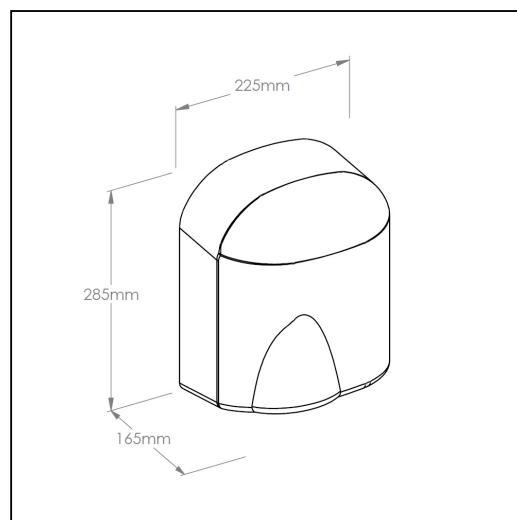

Suszarka do rękawiczek MERIDA ECOFLOW PLUS, tworzywo ABS, szara

symbol: EJS102

- uruchamiana automatycznie czujnikiem zbliżeniowym
- suszarka wyposażona w silnik bezszczotkowy
- po wyłączeniu grzałki (praca w trybie EKO) pobór mocy to tylko 65 W!
- obudowa z tworzywa ABS
- kolor szary
- wyjątkowo małe rozmiary
- suszarka wyposażona w przewód zasilający z wtyczką
- suszarka posiada wyłącznik grzałki z tyłu obudowy
- wyłącznik grzałki łatwo dostępny także po zamontowaniu suszarki

Parametry

materiał	ABS
wysoko	28,5 cm
szeroko	22,5 cm
głęboko	16,5 cm
moc znamionowa	1650 W
moc silnika	150 W
moc grzałki	1500 W
zasilanie	220V-240V / 50Hz-60Hz
prędkość obrotowa silnika	2300 obr/min
pobór prądu	7 A
temperatura powietrza	50 °C
klasa ochrony p. porażenia	klasa II
czas suszenia	30 - 40 s
natężenie dźwięku	60 dB
prędkość powietrza	72 km/h
bryzgoszczelność	IPX1
wydajność	1,5 m ³ /min
waga	2,25 kg