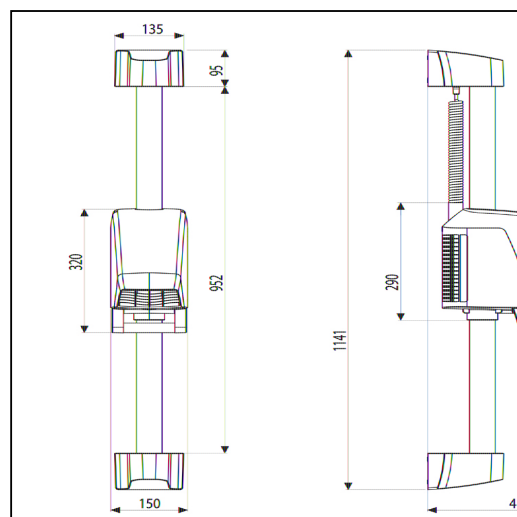

## Suszarka do włosów MERIDA NEPTUNE BASENOWA, biała

symbol: EJB502

- moc wyjściowa 2000 W
- uruchamiana automatycznie czujnikiem zbliżeniowym
- wyłącza się samoczynnie w przeciągu 5-6 sekund po odejściu od urządzenia
- wyposażona w wyłącznik zasilania (w górnym mocowaniu)
- wyposażona w silnik indukcyjny (bezsztotkowy)
- bardzo cicha
- obudowa w kolorze białym wykonana z tworzywa ABS
- suwnica (rura), pozwala na płynną zmianę wysokości suszarki w zakresie 95 cm
- suszarka może być używana w środowisku basenowym (chlor)
- na zamówienie dostępne również wersje w kolorze niebieskim, czerwonym i czarnym

### Parametry

materiał	ABS
wysoko	32 cm
szeroko	14 cm
głęboko	38 cm
zasilanie	220V-230V / 50Hz-60Hz
moc znamionowa	2000 W
moc silnika	100 W
moc grzałki	1900 W
prędkość obrotowa silnika	2750 obr/min
temperatura powietrza	50 °C
klasa ochrony p.p.	klasa II
natężenie dźwięku	70 dB
wydajność	2,7 m <sup>3</sup> /min
bryzgoszczelność	IP23
waga	7,6 kg