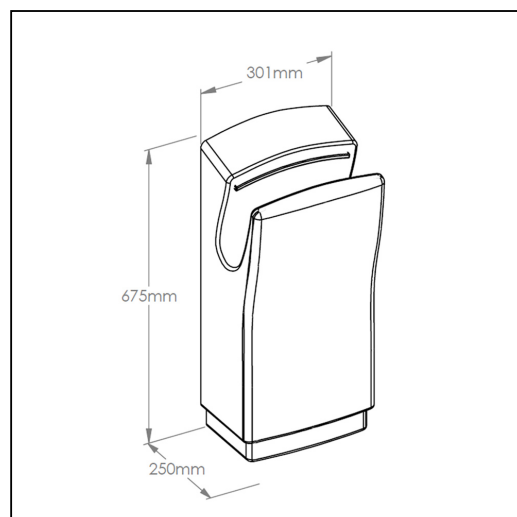

Woda zdmuchiwana z rękawiczek odprowadzana jest do specjalnego zbiorniczka, który znajduje się w dolnej części obudowy. Zapobiega to "rozchłapywaniu" wody wokół suszarki. W dolnej części obudowy znajduje się również filtr antybakteryjny z warstwą pochłaniającą zapachy.

### Parametry

wysokość	67,5 cm
szerokość	30,1 cm
głębokość	25 cm
materiał	ABS
zasilanie	220V-240V / 50Hz-60Hz
moc znamionowa	1400 W
moc silnika	700 W
moc grzałki	700 W
pobór prądu	8 A
prędkość obrotowa silnika	35000 obr/min
temperatura powietrza	40 °C
klasa ochrony p. po.	klasa I
czas suszenia	8-10 s
natężenie dźwięku	68 dB
prędkość powietrza	400 km/h
wydajność	3,33 m <sup>3</sup> /min
bryzgoszczelność	IP23
waga	8,5 kg
wariant wykończenia	biała
wyłącznik główny	tak
wskaźnik czasu suszenia	tak (LED-owy)
podświetlenie LED	tak