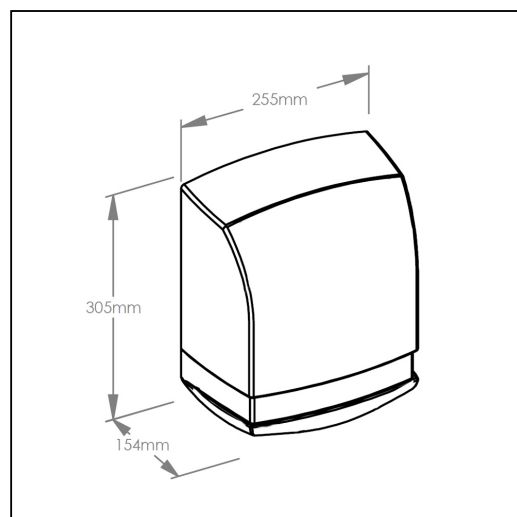

Suszarka do rękawiczek MERIDA PRIMA, odporna obudowa z melaminy, biała

symbol: EJB196

- włączana automatycznie
- specjalna obudowa z melaminy o grubości 4 mm
- dostępna w kolorze białym
- odporna obudowa jest całkowicie odporna nawet na palącego się papierosa

Parametry

materiał	melamina, biała
wysoko	30,5 cm
szeroko	25,5 cm
gł boko	15,4 cm
moc znamionowa	1650 W
moc silnika	140 W
moc grzałki	1500 W
zasilanie	220V-240C / 50Hz-60Hz
pr dko obrotowa silnika	2800 obr/min
pobór prądu	7 A
temperatura powietrza	51 °C
klasa ochrony p. po .	klasa II
czas suszenia	45 s
natęenie dźwięku	60 dB
pr dko powietrza	60 km/h
bryzgoszczelno	IP23
wydajno	2,67 m ³ /min
waga	3,5 kg