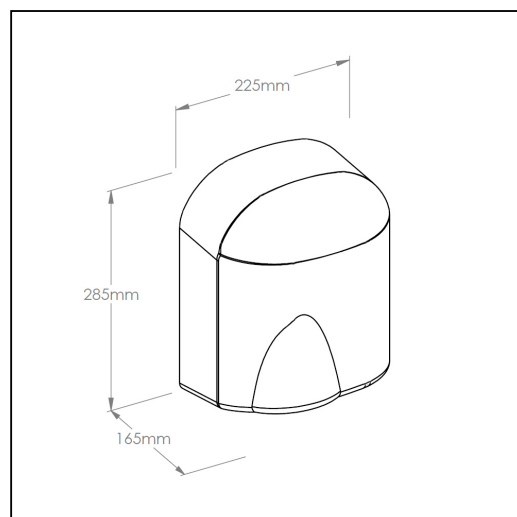

Suszarka do ręk MERIDA ECOFLOW PLUS, tworzywo ABS, biała

symbol: EJB102

- uruchamiana automatycznie czujnikiem zbliżeniowym
- suszarka wyposażona w silnik bezszczotkowy
- po wyłączeniu grzałki (praca w trybie EKO) pobór mocy to tylko 65 W!
- obudowa z tworzywa ABS
- kolor biały
- wyjątkowo małe rozmiary
- suszarka wyposażona w przewód zasilający z wtyczką
- suszarka posiada wyłącznik grzałki z tyłu obudowy
- wyłącznik grzałki łatwo dostępny tak i po zamontowaniu suszarki

Parametry

materiał	ABS
wysoko	28,5 cm
szeroko	22,5 cm
głęboko	16,5 cm
moc znamionowa	1650 W
moc silnika	150 W
moc grzałki	1500 W
zasilanie	220V-240V / 50Hz-60Hz
prędkość obrotowa silnika	2300 obr/min
pobór prądu	7 A
temperatura powietrza	50 °C
klasa ochrony p. poraż.	klasa II
czas suszenia	30 - 40 s
natężenie dźwięku	60 dB
prędkość powietrza	72 km/h
bryzgoszczelność	IPX1
wydajność	1,5 m ³ /min
waga	2,25 kg