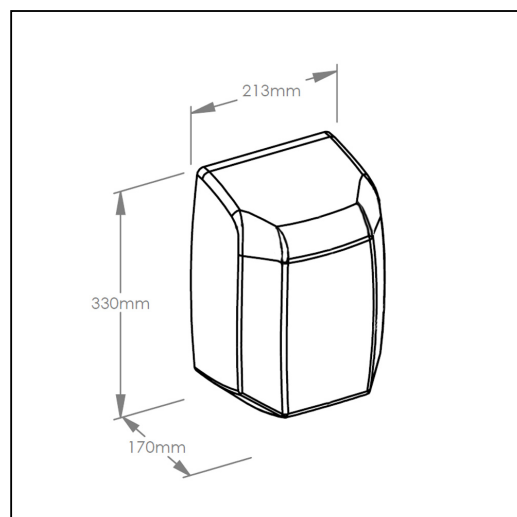

## Suszarka do ręk MERIDA MACHFLOW GREEN LINE, zielona

symbol: EIZ130

- moc znamionowa 420 W - 1500 W
- uruchamiana automatycznie czujnikiem zbliżeniowym
- możliwość wstępnego ustawienia mocy silnika i grzałki
- ustawienie minimalnych parametrów pracy silnika i grzałki obniża moc do 530 W, a natężenie dźwięku do 68 dB
- możliwość wyłączenia grzałki - oszczędność energii, w zależności od ustawienia parametrów, pobór mocy spada do 420 - 1100 W, suszarka suszy wtedy nieogrzany powietrzem
- suszenie silnym strumieniem powietrza
- bardzo krótki czas suszenia
- suszarka może na wyposażeniu posiadać filtr HEPA oczyszczający powietrze pobierane z otoczenia
- filtr kupuje się osobno - jest dostępny w ofercie pod symbolem EAA130
- filtr HEPA podlega okresowej wymianie
- obudowa ze stali nierdzewnej malowanej na zielono
- w obudowie zamontowany otwór do ewentualnego podłączenia przewodu zasilającego z wtyczką

### Parametry

materiał	stal malowana na zielono
wysoko	33 cm
szeroko	21,3 cm
głęboko	17 cm
moc znamionowa	420 - 1500 W
moc silnika	420 - 1100 W
moc grzałki	110 - 400 W
zasilanie	220V-230V / 50Hz-60Hz
prędkość obrotowa silnika	19000 - 30000 obr/min
pobór prądu	3,2 - 6,5 A
temperatura powietrza	35 - 45 °C
klasa ochrony p. por.	klasa I
czas suszenia	8 - 10 s
natężenie dźwięku	68 - 75 dB
prędkość powietrza	190 - 480 km/h
bryzgoszczelność	IP23
wydajność	2,93 - 3,16 m³/min
waga	5,1 kg