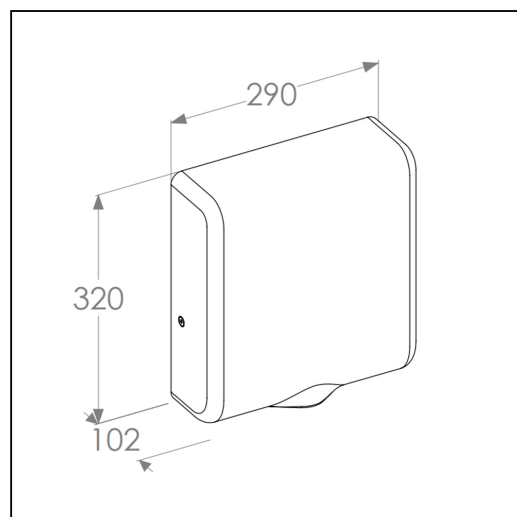

Suszarka do ręk MERIDA TURBO JET SLIM GREEN LINE, zielona

symbol: EIZ109

- moc znamionowa 280 - 1000 W
- uruchamiana automatycznie czujnikiem zbliżeniowym
- możliwość wstępnego ustawienia mocy silnika i grzałki
- ustawienie minimalnych parametrów pracy silnika i grzałki obniża moc do 435 W, a natężenie dźwięku do 60 dB
- możliwość wyłączenia grzałki - oszczędność energii, w zależności od ustawienia parametrów, pobór mocy spada do 280 - 600 W, suszarka suszy wtedy nieogrzany powietrzem
- suszenie silnym strumieniem powietrza
- bardzo krótki czas suszenia
- włączona podczas suszenia pokazuje niebieskie światło LED
- suszarka wyposażona jest w filtr HEPA oczyszczający powietrze pobierane z otoczenia
- filtr HEPA podlega okresowej wymianie – dostępny jest w ofercie pod symbolem EAA109
- obudowa ze stali nierdzewnej matowej malowanej na zielono
- wyposażona w przewód zasilający z wtyczką

Materiały eksploatacyjne

EAA109

Parametry

materiał	stal malowana proszkowo, zielona
wysoko	32 cm
szeroko	29 cm
głęboko	10,2 cm
moc znamionowa	450 - 1000 W
moc silnika	280 - 600 W
moc grzałki	155 - 400 W
zasilanie	220V-230V / 50Hz-60Hz
prędkość obrotowa silnika	26000 - 32000 obr/min
temperatura powietrza	30 - 40 °C
pobór prądu	4 A
klasa ochrony p. por.	klasa I
czas suszenia	10 - 12 s
natężenie dźwięku	60 - 74 dB
prędkość powietrza	216 - 360 km/h
bryzgoszczelność	IP23
wydajność	2,16 m ³ /min
waga	3,5 kg