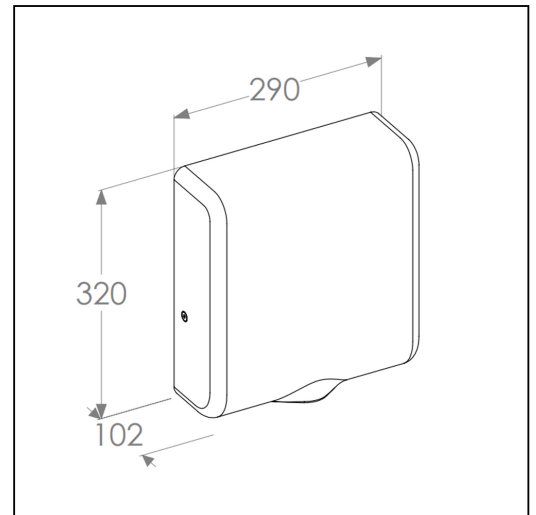

Suszarka do ręk MERIDA TURBO JET SLIM VIOLET LINE, fioletowa

symbol: EV109

- moc znamionowa 280 - 1000 W
- uruchamiana automatycznie czujnikiem zbliżeniowym
- możliwość wstępnego ustawienia mocy silnika i grzałki
- ustawienie minimalnych parametrów pracy silnika i grzałki obniża moc do 435 W, a natężenie dźwięku do 60 dB
- możliwość wyłączenia grzałki - oszczędność energii, w zależności od ustawienia parametrów, pobór mocy spada do 280 - 600 W, suszarka suszy wtedy nieogrzany powietrzem
- suszenie silnym strumieniem powietrza
- bardzo krótki czas suszenia
- włączona podczas suszenia pokazuje niebieskie światło LED
- suszarka wyposażona jest w filtr HEPA oczyszczający powietrze pobierane z otoczenia
- filtr HEPA podlega okresowej wymianie – dostępny jest w ofercie pod symbolem EAA109
- obudowa ze stali nierdzewnej malowanej na fioletowo
- wyposażona w przewód zasilający z wtyczką

Materiały eksploatacyjne
EAA109

Parametry

materiał	stal malowana proszkowo, fioletowa
wysoko	32 cm
szeroko	29 cm
głęboko	10,2 cm
moc znamionowa	450 - 1000 W
moc silnika	280 - 600 W
moc grzałki	155 - 400 W
zasilanie	220V-230V / 50Hz-60Hz
prędkość obrotowa silnika	26000 - 32000 obr/min
temperatura powietrza	30 - 40 °C
pobór prądu	4 A
klasa ochrony p. por.	klasa I
czas suszenia	10-12 s
natężenie dźwięku	60 - 74 dB
prędkość powietrza	216 - 360 km/h
bryzgoszczelno	IP23
wydajno	2,16 m ³ /min
waga	3,5 kg