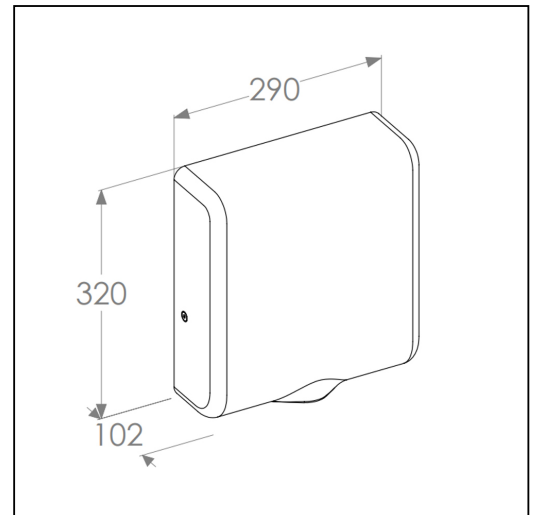

Suszarka do ręk MERIDA TURBO JET SLIM RED LINE, czerwona

symbol: EIR109

- moc znamionowa 280 - 1000 W
- uruchamiana automatycznie czujnikiem zbliżeniowym
- możliwość wstępnego ustawienia mocy silnika i grzałki
- ustawienie minimalnych parametrów pracy silnika i grzałki obniża moc do 435 W, a natężenie dźwięku do 60 dB
- możliwość wyłączenia grzałki - oszczędność energii, w zależności od ustawienia parametrów, pobór mocy spada do 280 - 600 W, suszarka suszy wtedy nieogrzany powietrzem
- suszenie silnym strumieniem powietrza
- bardzo krótki czas suszenia
- włączona podczas suszenia pokazuje niebieskie światło LED
- suszarka wyposażona jest w filtr HEPA oczyszczający powietrze pobierane z otoczenia
- filtr HEPA podlega okresowej wymianie – dostępny jest w ofercie pod symbolem EAA109
- obudowa ze stali nierdzewnej malowanej na czerwono
- wyposażona w przewód zasilający z wtyczką

Materiały eksploatacyjne
EAA109

Parametry

materiał	stal malowana proszkowo, czerwona
wysoko	32 cm
szeroko	29 cm
głęboko	10,2 cm
moc znamionowa	450 - 1000 W
moc silnika	280 - 600 W
moc grzałki	155 - 400 W
zasilanie	220V-230V / 50Hz-60Hz
prędkość obrotowa silnika	26000 - 32000 obr/min
temperatura powietrza	30 - 40 °C
pobór prądu	4 A
klasa ochrony p. por.	klasa I
czas suszenia	10 - 12 s
natężenie dźwięku	60 - 74 dB
prędkość powietrza	216 - 360 km/h
bryzgoszczelność	IP23
wydajność	2,16 m ³ /min
waga	3,5 kg