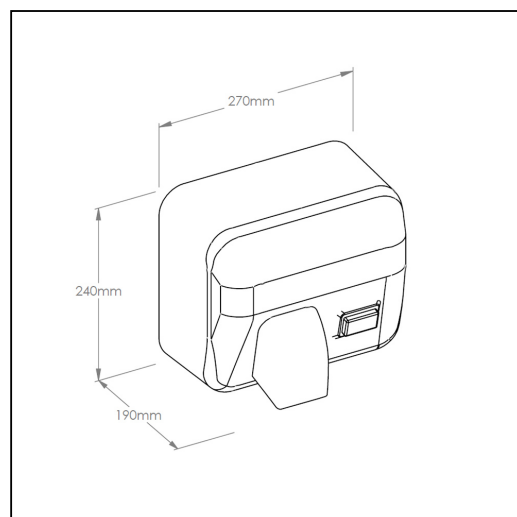

Suszarka do r k MERIDA STARFLOW PLUS z przyciskiem, stal polerowana

symbol: EIP203

Bezpieczna i niezawodna suszarka do r k. Uruchamiana metalowym przyciskiem - idealna wsz dzie tam, gdzie suszarka automatyczna mogłaby wł cza si przypadkowo. Suszarka suszy strumieniem ciepłego powietrza i zatrzymuje si automatycznie po upływie 30 sekund (+/- 5 sekund). W celu ponownego uruchomienia suszarki nale y przycisn przycisk jeszcze raz. Metalowa obudowa, polerowana. Podwójna ochrona przed przegrzaniem zapewnia trwało urz dzenia. Silny strumie nawiewu (30 m/s) i wysoka wydajno (270 m³/h) pozwalaj wysuszy r ce dwa razy szybciej ni przy u yciu standardowej suszarki do r k. Ruchoma dysza powietrza z mo liwo ci obrotu o 360° sprawia, e suszarka mo e by stosowana do suszenia twarzy. Jest to idealny wybór do hoteli, biur, toalet publicznych, itd..

Parametry

materiał	stal polerowana
wysoko	24 cm
szeroko	27 cm
gł boko	19 cm
moc znamionowa	2500 W
moc silnika	300 W
moc grzałki	2200 W
zasilanie	220V-240V / 50Hz-60Hz
pr dko obrotowa silnika	8200 obr/min
pobór pr du	10,9 A
temperatura powietrza	55 °C
klasa ochrony p. po .	klasa I
czas suszenia	30 s
nat enie d wi ku	72 dB
pr dko powietrza	108 km/h
bryzgoszczelno	IPX1
wydajno	4,5 m ³ /min
waga	5,4 kg