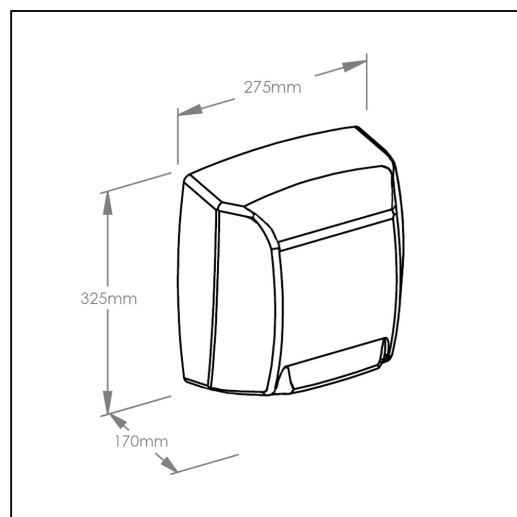

Suszarka do ręk MERIDA MEDIFLOW, stal polerowana

symbol: EIP120

- włączana automatycznie
- obudowa ze stali polerowanej o grubości 2 mm
- ze względu na duży wydajność zalecana w toaletach o dużym natężeniu ruchu

Parametry

materiał	stal polerowana
wysoko	32,5 cm
szeroko	27,5 cm
głęboko	16,5 cm
moc grzałki	2500 W
moc znamionowa	2750 W
moc silnika	250 W
zasilanie	220V-240V / 50Hz-60Hz
prędkość obrotowa silnika	4500 obr/min
pobór prądu	12 A
temperatura powietrza	49 °C
klasa ochrony p. porażenia	klasa II
czas suszenia	29 s
natężenie dźwięku	65 dB
prędkość powietrza	95 km/h
bryzgoszczelność	IP23
wydajność	7,5 m ³ /min
waga	4,85 kg