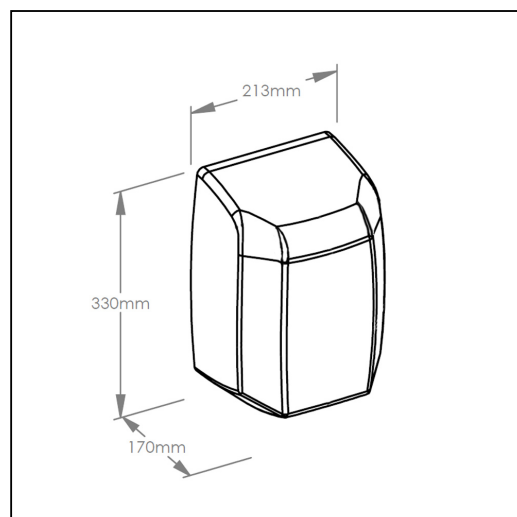

Suszarka do ręk MERIDA MACHFLOW BLUE LINE, niebieska

symbol: EIN130

- moc znamionowa 420 W - 1500 W
- uruchamiana automatycznie czujnikiem zbliżeniowym
- możliwość wstępnego ustawienia mocy silnika i grzałki
- ustawienie minimalnych parametrów pracy silnika i grzałki obniża moc do 530 W, a natężenie dźwięku do 68 dB
- możliwość wyłączenia grzałki - oszczędność energii, w zależności od ustawienia parametrów, pobór mocy spada do 420 - 1100 W, suszarka suszy wtedy nieogrzany powietrzem
- suszenie silnym strumieniem powietrza
- bardzo krótki czas suszenia
- suszarka wyposażona w filtr HEPA oczyszczający powietrze pobierane z otoczenia
- filtr kupuje się osobno - jest dostępny w ofercie pod symbolem EAA130
- filtr HEPA podlega okresowej wymianie
- obudowa ze stali nierdzewnej malowanej na niebiesko
- w obudowie zamontowany otwór do ewentualnego podłączenia przewodu zasilającego z wtyczką

Materiały eksploatacyjne

EAA130

Parametry

materiał	stal malowana na niebiesko
wysoko	33 cm
szeroko	21,3 cm
głęboko	17 cm
moc znamionowa	420-1500 W
moc silnika	420 - 1100 W
moc grzałki	110 - 400 W
zasilanie	220V-230V / 50Hz-60Hz
prędkość obrotowa silnika	19000 - 30000 obr/min
pobór prądu	3,2 - 6,5 A
temperatura powietrza	35 - 45 °C
klasa ochrony p. por.	klasa I
czas suszenia	8 - 10 s
natężenie dźwięku	68 - 75 dB
prędkość powietrza	190 - 480 km/h
bryzgoszczelność	IP23
wydajność	2,93 - 3,16 m³/min
waga	5,1 kg