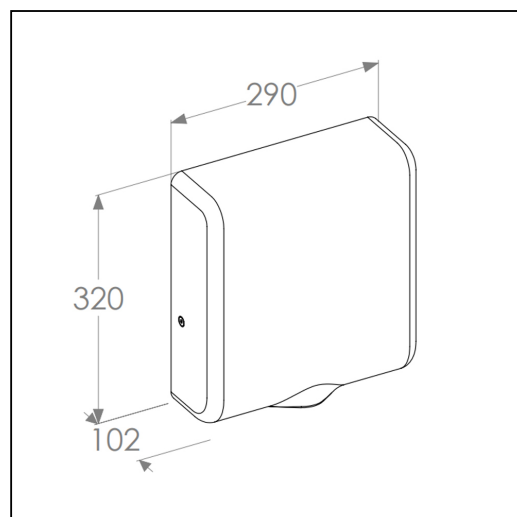

Suszarka do ręk MERIDA TURBO JET SLIM BLUE LINE, niebieska

symbol: EIN109

- moc znamionowa 280 - 1000 W
- uruchamiana automatycznie czujnikiem zbliżeniowym
- możliwość wstępnego ustawienia mocy silnika i grzałki
- ustawienie minimalnych parametrów pracy silnika i grzałki obniża moc do 435 W, a natężenie dźwięku do 60 dB
- możliwość wyłączenia grzałki - oszczędność energii, w zależności od ustawienia parametrów, pobór mocy spada do 280 - 600 W, suszarka suszy wtedy nieogrzany powietrzem
- suszenie silnym strumieniem powietrza
- bardzo krótki czas suszenia
- włączona podczas suszenia pokazuje niebieskie światło LED
- suszarka wyposażona jest w filtr HEPA oczyszczający powietrze pobierane z otoczenia
- filtr HEPA podlega okresowej wymianie – dostępny jest w ofercie pod symbolem EAA109
- obudowa ze stali nierdzewnej malowanej na niebiesko
- wyposażona w przewód zasilający z wtyczką

Materiały eksploatacyjne

EAA109

Parametry

materiał	stal malowana proszkowo, niebieska
wysoko	32 cm
szeroko	29 cm
głęboko	10,2 cm
moc znamionowa	450 - 1000 W
moc silnika	280 - 600 W
moc grzałki	155 - 400 W
zasilanie	220V-230V / 50Hz-60Hz
prędkość obrotowa silnika	26000 - 32000 obr/min
temperatura powietrza	30 - 40 °C
pobór prądu	4 A
klasa ochrony p. por.	klasa I
czas suszenia	10 - 12 s
natężenie dźwięku	60 - 74 dB
prędkość powietrza	216 - 360 km/h
bryzgoszczelność	IP23
wydajność	2,16 m ³ /min
waga	3,5 kg