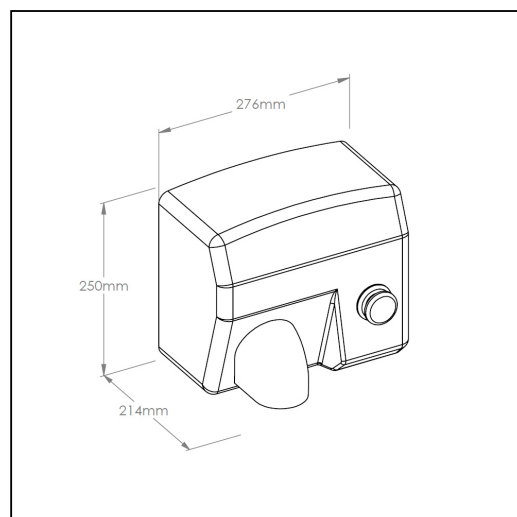

Suszarka do ręk MERIDA SANIFLOW PLUS z przyciskiem , stal matowa

symbol: EIM288

- włączana przyciskiem
- obudowa ze stali matowej o grubości 2 mm
- ruchoma, chromowana dysza nawiewu powietrza umożliwia suszenie twarzy
- ze względu na dużą wydajność zalecana w toaletach o dużym natężeniu ruchu

Parametry

materiał	stal matowa
wysoko	25 cm
szeroko	27,6 cm
gł boko	21,4 cm
moc znamionowa	2250 W
moc silnika	250 W
moc grzałki	2000 W
zasilanie	220V-240C / 50Hz-60Hz
pr dko obrotowa silnika	5500 obr/min
temperatura powietrza	50 °C
pobór prądu	10 A
klasa ochrony p. po .	klasa I
czas suszenia	25 s
natężenie dźwięku	68 dB
pr dko powietrza	100 km/h
bryzgoszczelno	IP23
wydajno	4,2 m ³ /min
waga	4,65 kg