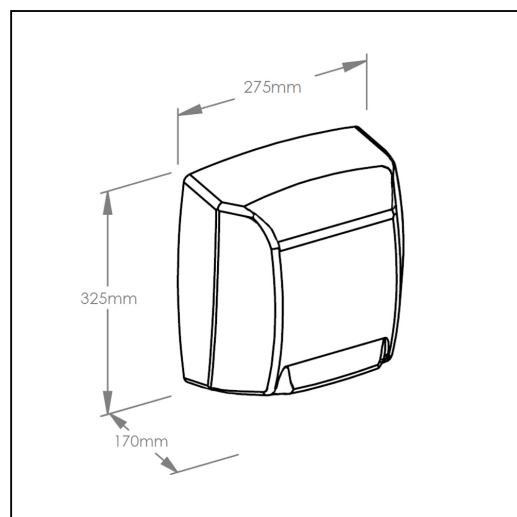

Suszarka do ręk MERIDA MEDIFLOW, stal matowa

symbol: EIM120

- włączana automatycznie
- obudowa ze stali matowej o grubości 2 mm
- ze względu na dużą wydajność zalecana w toaletach o dużym natężeniu ruchu

**Parametry**

materiał	stal matowa
wysoko	32,5 cm
szeroko	27,5 cm
gł boko	17 cm
moc znamionowa	2750 W
moc silnika	250 W
moc grzałki	2500 W
zasilanie	220V-240V / 50Hz-60Hz
prędkość obrotowa silnika	4500 obr/min
pobór prądu	12 A
temperatura powietrza	49 °C
klasa ochrony p. por.	klasa II
czas suszenia	29 s
natężenie dźwięku	65 dB
prędkość powietrza	95 km/h
bryzgoszczelno	IP23
wydajność	7,5 m ³ /min
waga	4,85 kg