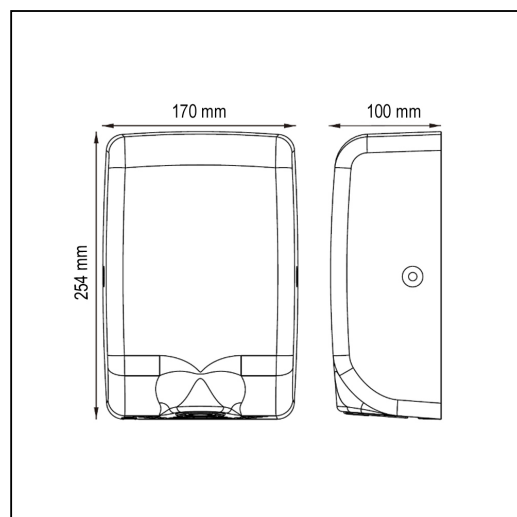

## Suszarka do ręk MERIDA TURBO JET SLIM MINI, stal matowa

symbol: EIM110

- moc znamionowa 700 W
- uruchamiana automatycznie czujnikiem zbliżeniowym
- suszenie silnym strumieniem ogrzanego powietrza
- bardzo krótki czas suszenia (10 do 12 s)
- możliwość wyłączenia grzałki - oszczędność energii, suszy wtedy nieogrzany powietrzem, pobór mocy spada do 300 W
- włącznik położony na przodku podczas suszenia pokazuje niebieskie światło LED
- suszarka wyposażona jest w filtr gąbkowy
- obudowa ze stali nierdzewnej
- wyposażona w przewód zasilający z wtyczką

### Parametry

materiał	stal matowa
wysoko	25,4 cm
szeroko	17 cm
głęboko	10 cm
moc znamionowa	700 W
moc silnika	300 W
moc grzałki	400 W
zasilanie	220V-230V/50Hz-60Hz
prędkość obrotowa silnika	28000 obr/min
temperatura powietrza	40 °C
pobór prądu	3 A
klasa ochrony p. por.	klasa I
czas suszenia	10-12 s
natężenie dźwięku	72 dB
prędkość powietrza	360 km/h
bryzgoszczelność	IP23
wydajność	2,2 m <sup>3</sup> /min
waga	2,5 kg