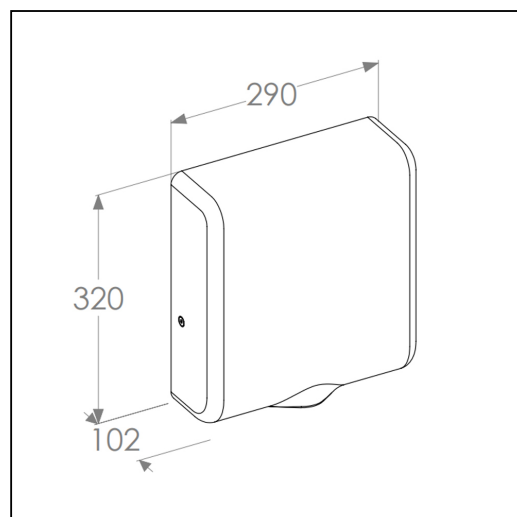

Suszarka do rękawic MERIDA TURBO JET SLIM, stal matowa

symbol: EIM109

- moc znamionowa 280 - 1000 W
- uruchamiana automatycznie czujnikiem zbliżeniowym
- możliwość wstępnego ustawienia mocy silnika i grzałki
- ustawienie minimalnych parametrów pracy silnika i grzałki obniża moc do 435 W, a natężenie dźwięku do 60 dB
- możliwość wyłączenia grzałki - oszczędność energii, w zależności od ustawienia parametrów, pobór mocy spada do 280 - 600 W, suszarka suszy wtedy nieogrzany powietrzem
- suszenie silnym strumieniem powietrza
- bardzo krótki czas suszenia
- włączona podczas suszenia pokazuje niebieskie światło LED
- suszarka wyposażona jest w filtr HEPA oczyszczający powietrze pobierane z otoczenia
- filtr HEPA podlega okresowej wymianie – dostępny jest w ofercie pod symbolem EAA109
- obudowa ze stali nierdzewnej matowej
- wyposażona w przewód zasilający z wtyczką

Materiały eksploatacyjne

EAA109

Parametry

materiał	stal matowa
wysoko	32 cm
szeroko	29 cm
głęboko	10,2 cm
moc znamionowa	435 - 1000 W
moc silnika	280 - 600 W
moc grzałki	155 - 400 W
zasilanie	220V-230V/50Hz-60Hz
prędkość obrotowa silnika	26000 - 32000 obr/min
temperatura powietrza	30 - 40 °C
pobór prądu	4 A
klasa ochrony p. por.	klasa I
czas suszenia	10 - 12 s
natężenie dźwięku	60 - 74 dB
prędkość powietrza	216 - 360 km/h
bryzgoszczelność	IP23
wydajność	2,16 m ³ /min
waga	3,5 kg