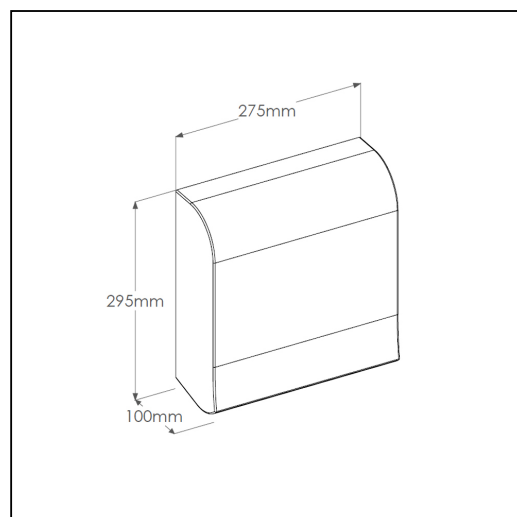

Suszarka do rękawiczek MERIDA SLIMSTAR, stal matowa

symbol: EIM105

- uruchamiana automatycznie czujnikiem zbliżeniowym
- moc 950 W (moc grzałki 550 W, moc silnika 400 W)
- suszarka wyposażona w silnik szczotkowy
- możliwość wyłączenia grzałki - oszczędność energii - pobór mocy spada do 400 W
- obudowa ze stali nierdzewnej matowej szczotkowanej
- wyjątkowo małe rozmiary
- suszarka wyposażona w przewód zasilający z wtyczką

**Parametry**

wysoko	29,5 cm
szeroko	27,5 cm
głęboko	10 cm
materiał	stal matowa
zasilanie	220V-240V / 50Hz-60Hz
moc znamionowa	950 W
moc silnika	400 W
moc grzałki	550 W
pobór prądu	b. d. A
prędkość obrotowa silnika	22000 obr/min
temperatura powietrza	45-55 °C
klasa ochrony p. porażenia	klasa I
czas suszenia	10 - 15 s
natężenie dźwięku	65 dB
prędkość powietrza	280 km/h
wydajność	3,33 m ³ /min
bryzgoszczelność	IPX1
waga	4,65 kg